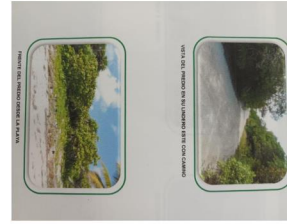

Realestate26

Dirección: Av salvador Alvarado #377 , Col Adolfo López Mateos cp 77010, Chetumal Quintana Roo

Teléfono: 9831461694

WhatsApp: +529831224221

E-mail: contacto@realestate26.com

DATOS DE LA PROPIEDAD

CÓDIGO	TIPO DE PROPIEDAD	LOCALIDAD	COLONIA/FRACCIONAMIENTO
	CASA	BACALAR	
DORMITORIOS	BAÑOS	MEDIO BAÑO	COCHERAS
CONSTRUCCIÓN M2	SUPERFICIE M2	PISOS	AÑO DE CONSTRUCCION

AMENIDADES

DESCRIPCIÓN

PRECIOSO TERRENO DE 20 METROS DE PLAYA POR 100 DE FONDO, UBICADO EN LA PARTE CONOCIDA COMO SAHUAXOL, EN LA COSTERA DE MAHAHUAL-XCALAK KILOMETRO 20, PLAYAS VIRGENES, DE ABUNDANTES ARENAS BLANCAS, CON CAMINO DE ACCESO DE ARENA, EXCELE PARA CASAS DE DESCANZO, CABAÑAS O CLUB DE PLAYA, CUENTA CON ESCRITURAS, CEDULA CATASTRAL Y PREDIAL AL DIA, CERTEZA LEGAL, TRAMITES ANTE NOTARIO* PRECIO DE VENTA $6 MILLONES DE PESOS MXN